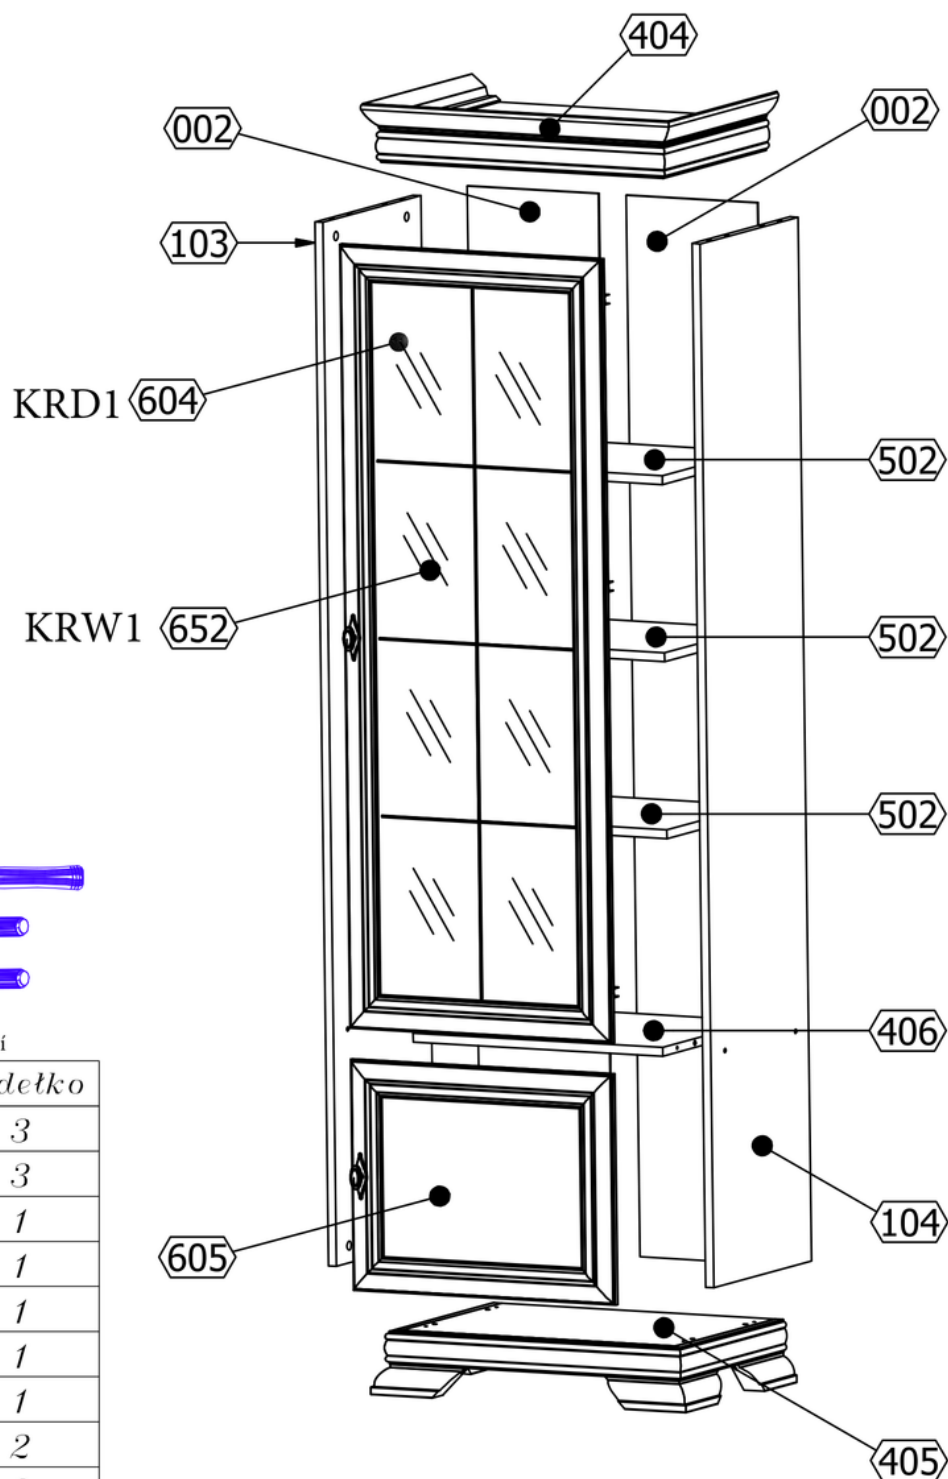

# Kora KRD1

Kora KRW1/KRD1

BÚTORPIAC

INSTRUKCJA MONTAŻU / MOUNTING INSTRUCTIONS / MONTÁŽNÍ NÁVOD / NÁVOD NA MONTÁŽ / MONTAGEANWEISUNG

Kód Množství Balení

	Kod	Szt	Pudełko
1	404	1	3
2	405	1	3
3	406	1	1
4	103	1	1
5	104	1	1
6	002	2	1
7	502	3	1
8	652	1	2
9	605	1	3
10	604	1	2

**A** x12  
(8x36)

**B** x8

**C** x8  
(Ø15x12)

**D** x4

**E** x12

**G** x60

**H** x1

**M** x2

T4 x1

75x28x16 mm

W2 x2

Ø3,5x16mm

**B**

T4 x2

75x28x16 mm

W2 x4

Ø3,5x16mm